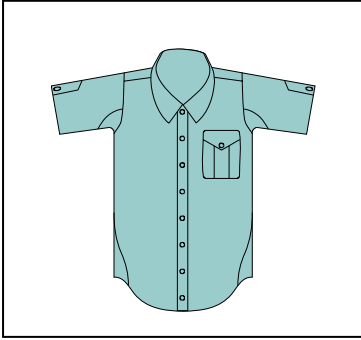

Neceser

camiseta (II)

esquijama

camisa

bastón

Sombrero

gorra

zapatillas

Talla 42 ó 42  
Color azul celeste  
Menos de 35€  
De algodón

Color marrón  
oscuro  
Tamaño mediano  
Menos de 50€  
Con ruedas

De cuello a la caja  
De color rosa  
Talla XL  
Se Algodón  
Barata

Color rojo  
De la marca NIKE  
Talla mediana  
Con correa trasera