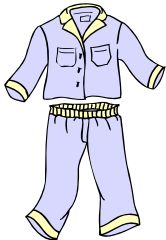

bata

albornoz

collar

Gafas

pendientes

cinturones

chaleco

monedero

Neceser

camiseta (II)

esquijama

camisa

bastón

Sombrero

gorra

zapatillas

Talla 42 ó 42  
Color azul celeste  
Menos de 35€  
De algodón

Color marrón  
oscuro  
Tamaño mediano  
Menos de 50€  
Con ruedas

De cuello a la caja  
De color rosa  
Talla XL  
Se Algodón  
Barata

Color rojo  
De la marca NIKE  
Talla mediana  
Con correa trasera