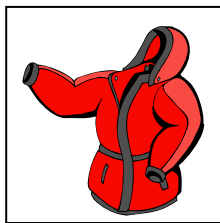

bata

albornoz

collar

Gafas

pendientes

cinturones

chaleco

monedero

Neceser

camiseta (II)

esquijama

camisa

bastón

Sombrero

gorra

zapatillas

Talla 42 ó 42  
Color azul celeste  
Menos de 35€  
De algodón

Color marrón  
oscuro  
Tamaño mediano  
Menos de 50€  
Con ruedas

De cuello a la caja  
De color rosa  
Talla XL  
Se Algodón  
Barata

Color rojo  
De la marca NIKE  
Talla mediana  
Con correa trasera