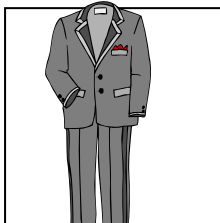

bata

albornoz

collar

Gafas

pendientes

cinturones

chaleco

monedero

Neceser

camiseta (II)

esquijama

camisa

bastón

Sombrero

gorra

zapatillas

Talla 42 ó 42  
Color azul celeste  
Menos de 35€  
De algodón

Color marrón  
oscuro  
Tamaño mediano  
Menos de 50€  
Con ruedas

De cuello a la caja  
De color rosa  
Talla XL  
Se Algodón  
Barata

Color rojo  
De la marca NIKE  
Talla mediana  
Con correa trasera