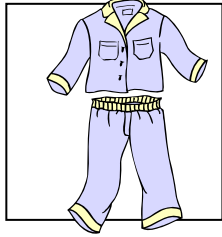

bata

albornoz

collar

Gafas

pendientes

cinturones

chaleco

monedero

Neceser

camiseta (II)

esquijama

camisa

bastón

Sombrero

gorra

zapatillas

Talla 42 ó 42  
Color azul celeste  
Menos de 35€  
De algodón

Color marrón  
oscuro  
Tamaño mediano  
Menos de 50€  
Con ruedas

De cuello a la caja  
De color rosa  
Talla XL  
Se Algodón  
Barata

Color rojo  
De la marca NIKE  
Talla mediana  
Con correa trasera