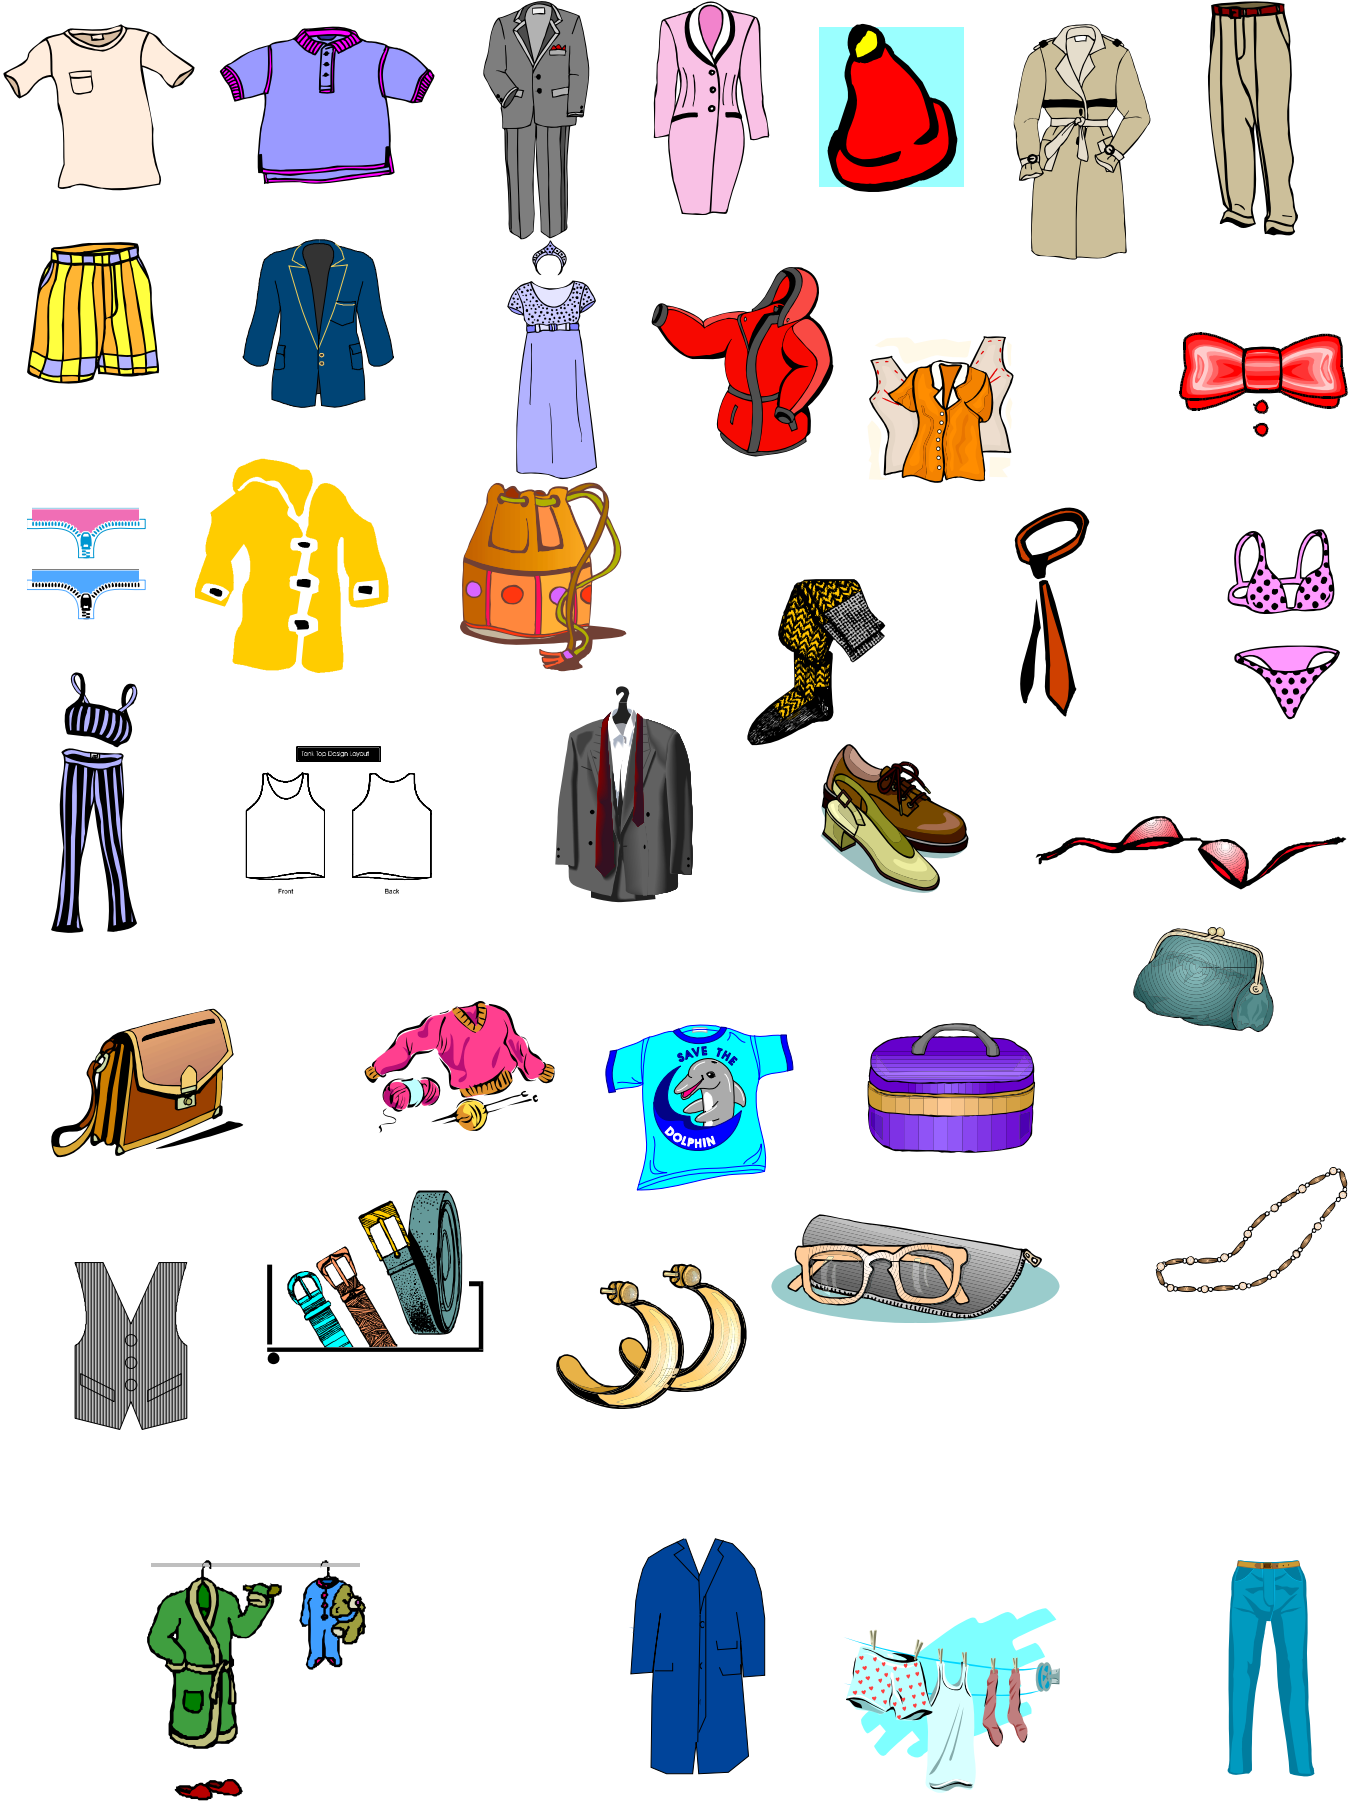

bata

albornoz

collar

Gafas

pendientes

cinturones

chaleco

monedero

Neceser

camiseta (II)

esquijama

camisa

bastón

Sombrero

gorra

zapatillas

Talla 42 ó 42  
Color azul celeste  
Menos de 35€  
De algodón

Color marrón  
oscuro  
Tamaño mediano  
Menos de 50€  
Con ruedas

De cuello a la caja  
De color rosa  
Talla XL  
Se Algodón  
Barata

Color rojo  
De la marca NIKE  
Talla mediana  
Con correa trasera

De aluminio  
De caballero  
Color oscuro  
Menos de 35€

De piel  
Con correa para  
colgar  
De color marrón  
Hasta 80€

Talla 90 de copa  
De color claro  
Barato  
Con forro

Con suela de goma  
Baratas  
De señora  
Para el invierno