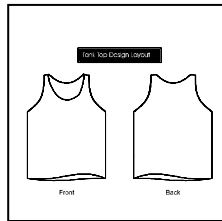

Talla 42 ó 42  
Color azul celeste  
Menos de 35€  
De algodón

Color marrón  
oscuro  
Tamaño mediano  
Menos de 50€  
Con ruedas

De cuello a la caja  
De color rosa  
Talla XL  
Se Algodón  
Barata

Color rojo  
De la marca NIKE  
Talla mediana  
Con correa trasera