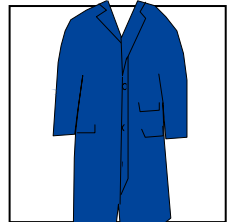

Neceser

camiseta (II)

esquijama

camisa

bastón

Sombrero

gorra

zapatillas

Talla 42 ó 42  
Color azul celeste  
Menos de 35€  
De algodón

Color marrón  
oscuro  
Tamaño mediano  
Menos de 50€  
Con ruedas

De cuello a la caja  
De color rosa  
Talla XL  
Se Algodón  
Barata

Color rojo  
De la marca NIKE  
Talla mediana  
Con correa trasera