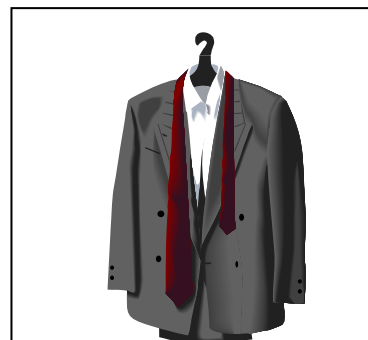

bata

albornoz

collar

Gafas

pendientes

cinturones

chaleco

monedero

Neceser

camiseta (II)

esquijama

camisa

bastón

Sombrero

gorra

zapatillas

Talla 42 ó 42  
Color azul celeste  
Menos de 35€  
De algodón

Color marrón  
oscuro  
Tamaño mediano  
Menos de 50€  
Con ruedas

De cuello a la caja  
De color rosa  
Talla XL  
Se Algodón  
Barata

Color rojo  
De la marca NIKE  
Talla mediana  
Con correa trasera