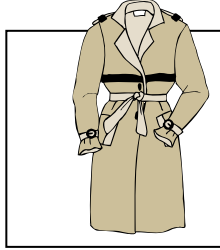

bata

albornoz

collar

Gafas

pendientes

cinturones

chaleco

monedero

Neceser

camiseta (II)

esquijama

camisa

bastón

Sombrero

gorra

zapatillas

Talla 42 ó 42  
Color azul celeste  
Menos de 35€  
De algodón

Color marrón  
oscuro  
Tamaño mediano  
Menos de 50€  
Con ruedas

De cuello a la caja  
De color rosa  
Talla XL  
Se Algodón  
Barata

Color rojo  
De la marca NIKE  
Talla mediana  
Con correa trasera