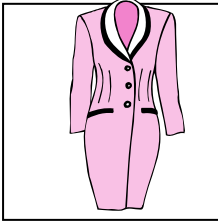

bata

albornoz

collar

Gafas

pendientes

cinturones

chaleco

monedero

Neceser

camiseta (II)

esquijama

camisa

bastón

Sombrero

gorra

zapatillas

Talla 42 ó 42  
Color azul celeste  
Menos de 35€  
De algodón

Color marrón  
oscuro  
Tamaño mediano  
Menos de 50€  
Con ruedas

De cuello a la caja  
De color rosa  
Talla XL  
Se Algodón  
Barata

Color rojo  
De la marca NIKE  
Talla mediana  
Con correa trasera

De aluminio  
De caballero  
Color oscuro  
Menos de 35€

De piel  
Con correa para  
colgar  
De color marrón  
Hasta 80€

Talla 90 de copa  
De color claro  
Barato  
Con forro

Con suela de goma  
Baratas  
De señora  
Para el invierno