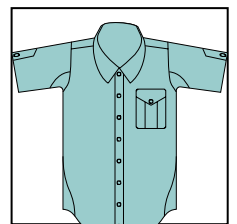

Neceser

camiseta (II)

esquijama

camisa

bastón

Sombrero

gorra

zapatillas

Talla 42 ó 42  
Color azul celeste  
Menos de 35€  
De algodón

Color marrón  
oscuro  
Tamaño mediano  
Menos de 50€  
Con ruedas

De cuello a la caja  
De color rosa  
Talla XL  
Se Algodón  
Barata

Color rojo  
De la marca NIKE  
Talla mediana  
Con correa trasera