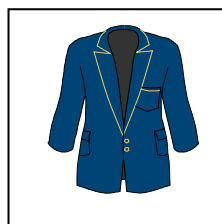

bata

albornoz

collar

Gafas

pendientes

cinturones

chaleco

monedero

Neceser

camiseta (II)

esquijama

camisa

bastón

Sombrero

gorra

zapatillas

Talla 42 ó 42  
Color azul celeste  
Menos de 35€  
De algodón

Color marrón  
oscuro  
Tamaño mediano  
Menos de 50€  
Con ruedas

De cuello a la caja  
De color rosa  
Talla XL  
Se Algodón  
Barata

Color rojo  
De la marca NIKE  
Talla mediana  
Con correa trasera

De aluminio  
De caballero  
Color oscuro  
Menos de 35€

De piel  
Con correa para  
colgar  
De color marrón  
Hasta 80€

Talla 90 de copa  
De color claro  
Barato  
Con forro

Con suela de goma  
Baratas  
De señora  
Para el invierno